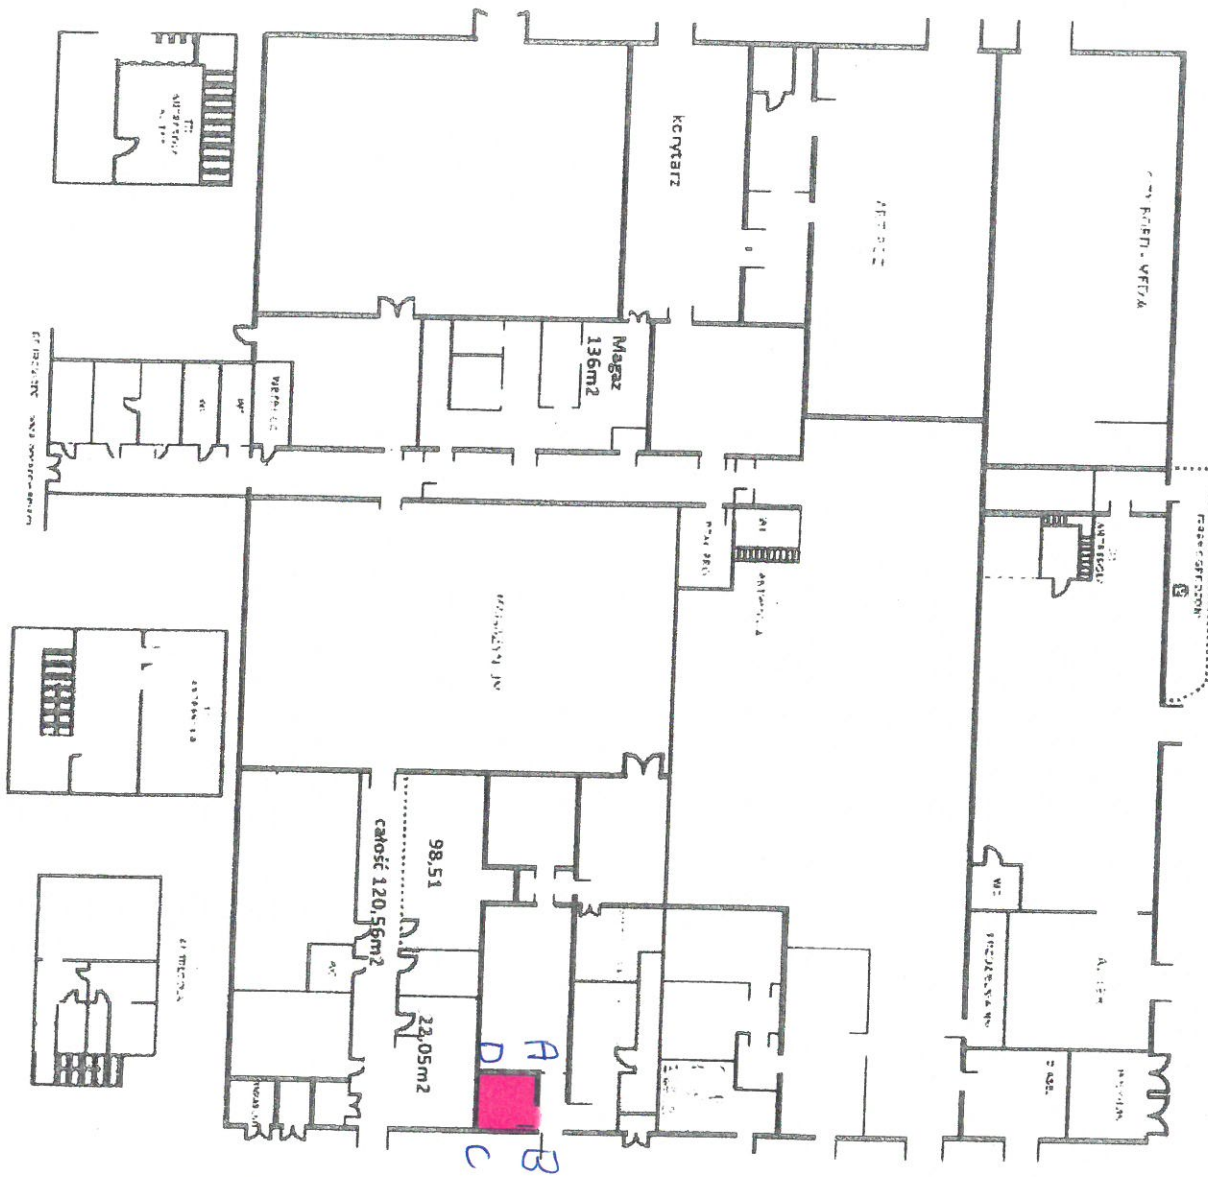

Załącznik do Wykazu nr 15/2022

Powierzchnia do wynajęcia: 15,19m²

BUDYSEK
PROJEKTOWANO
UL. SOBRATEK 15 WARSZAWA

PROJEKTOWANO
UL. SOBRATEK 15 WARSZAWA