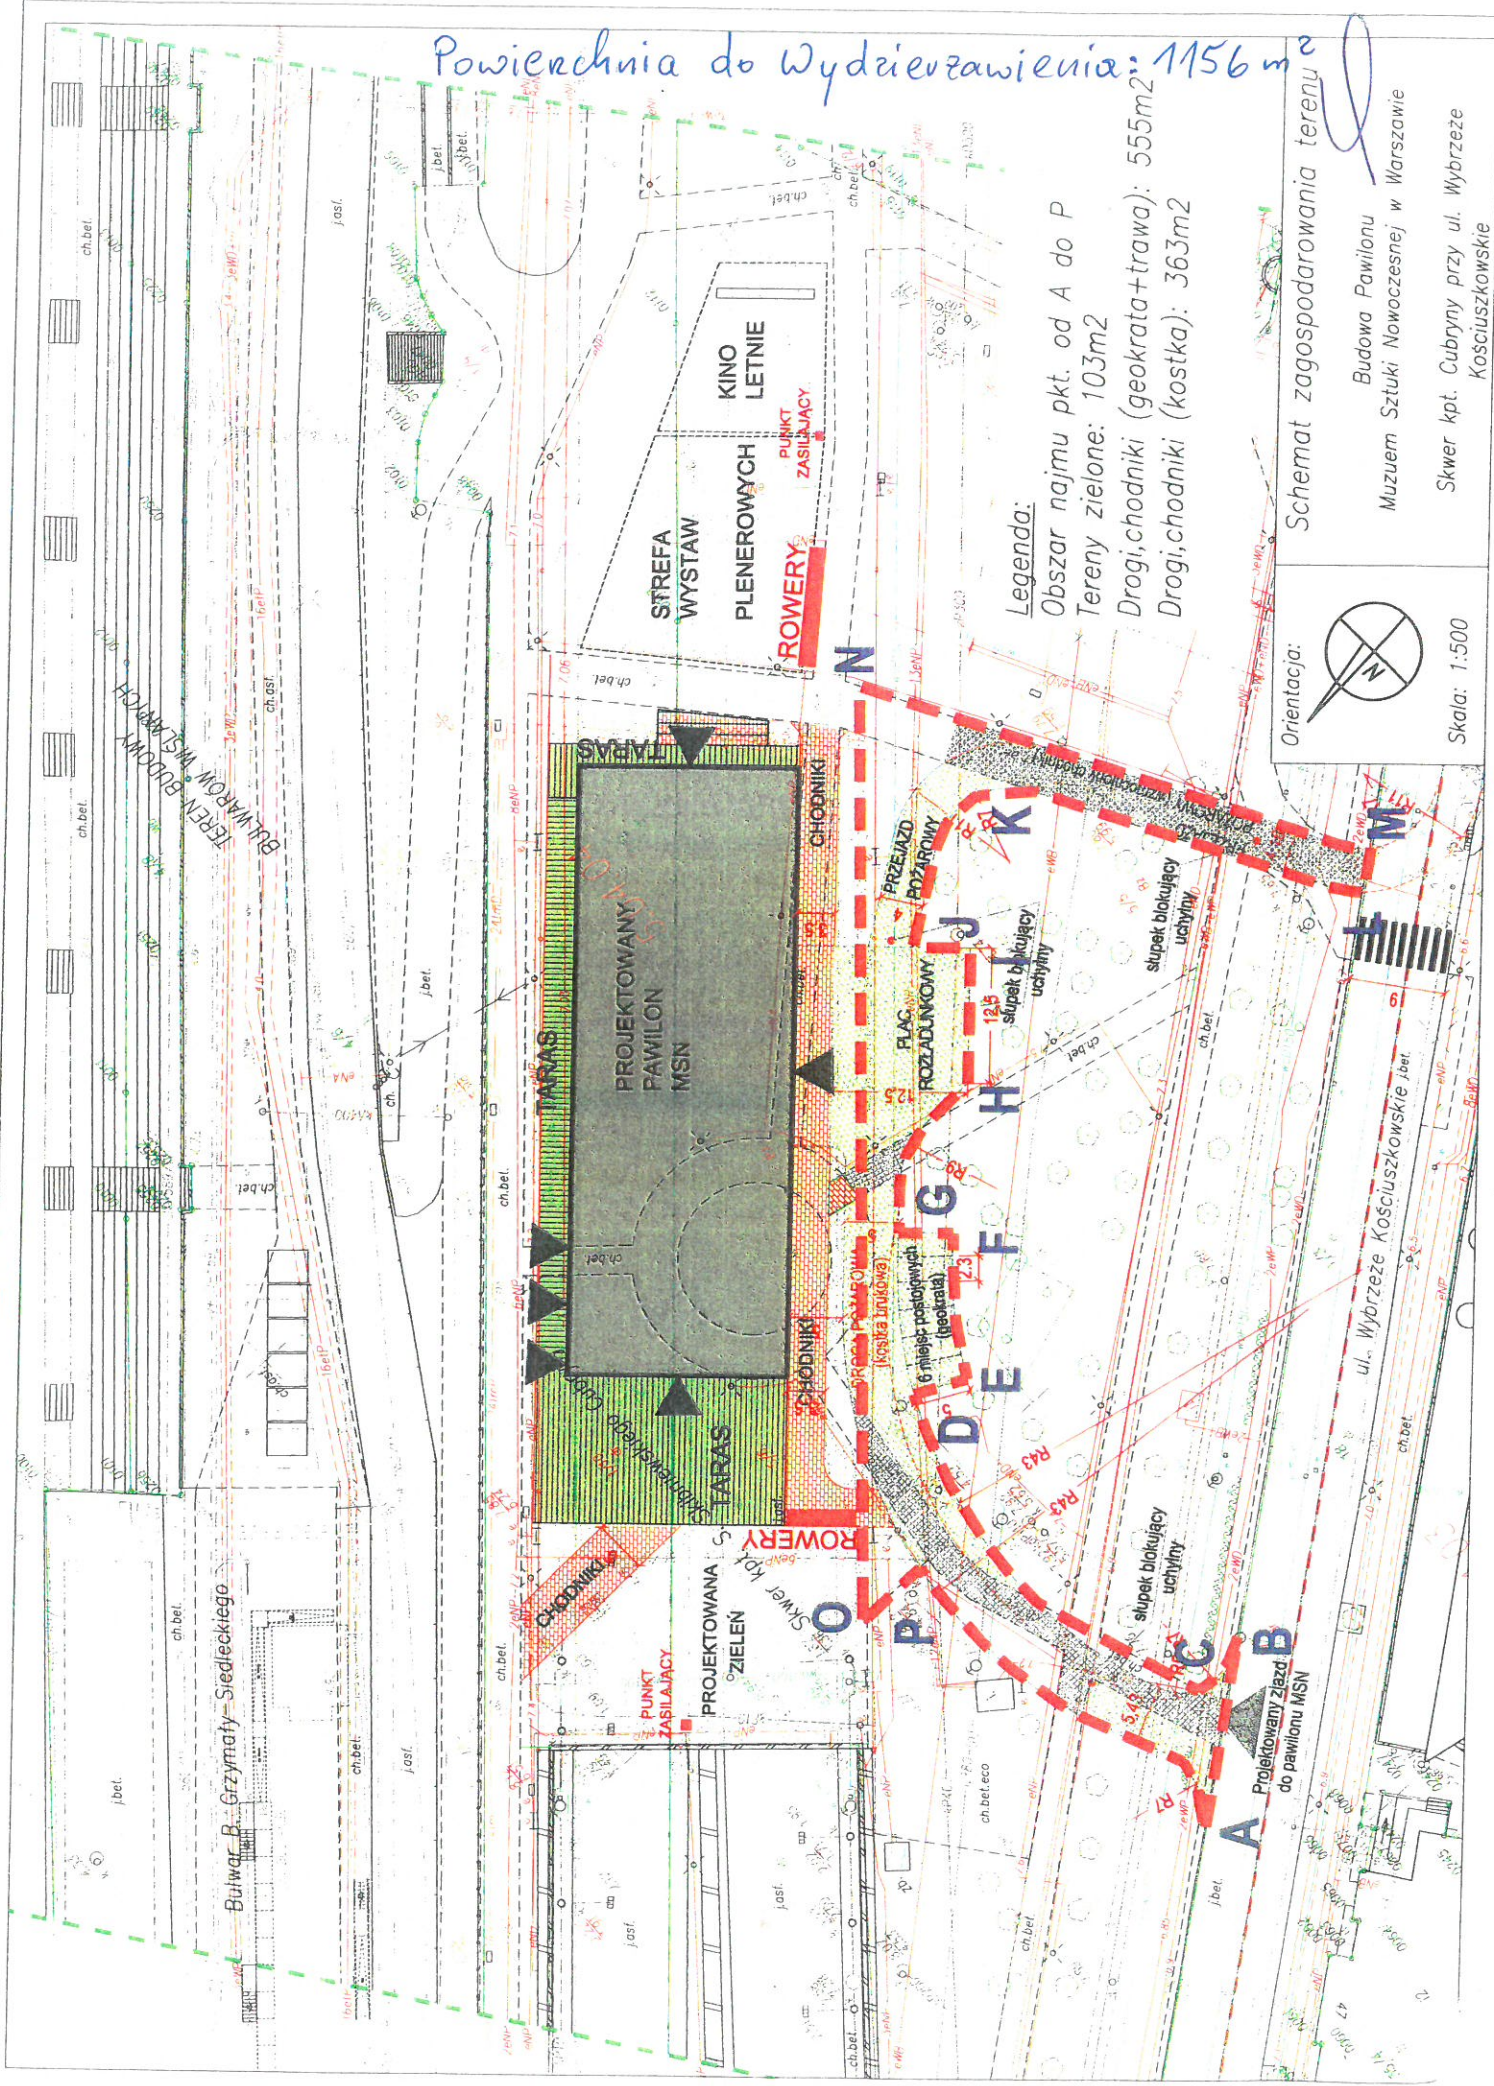

Powierzchnia do Wydzielenia: 1156 m²

Legenda:
Obszar najmu pkt. od A do P
Tereny zielone: 103m²
Drogi, chodniki (geokrata+trawa): 555m²
Drogi, chodniki (kostka): 363m²

Orientacja: 

Skala: 1:500

Schemat zagospodarowania terenu

Budowa Pawilonu
Muzeum Sztuki Nowoczesnej w Warszawie

Skwer kpt. Cubryny przy ul. Wybrzeże
Kosciuszkowskie