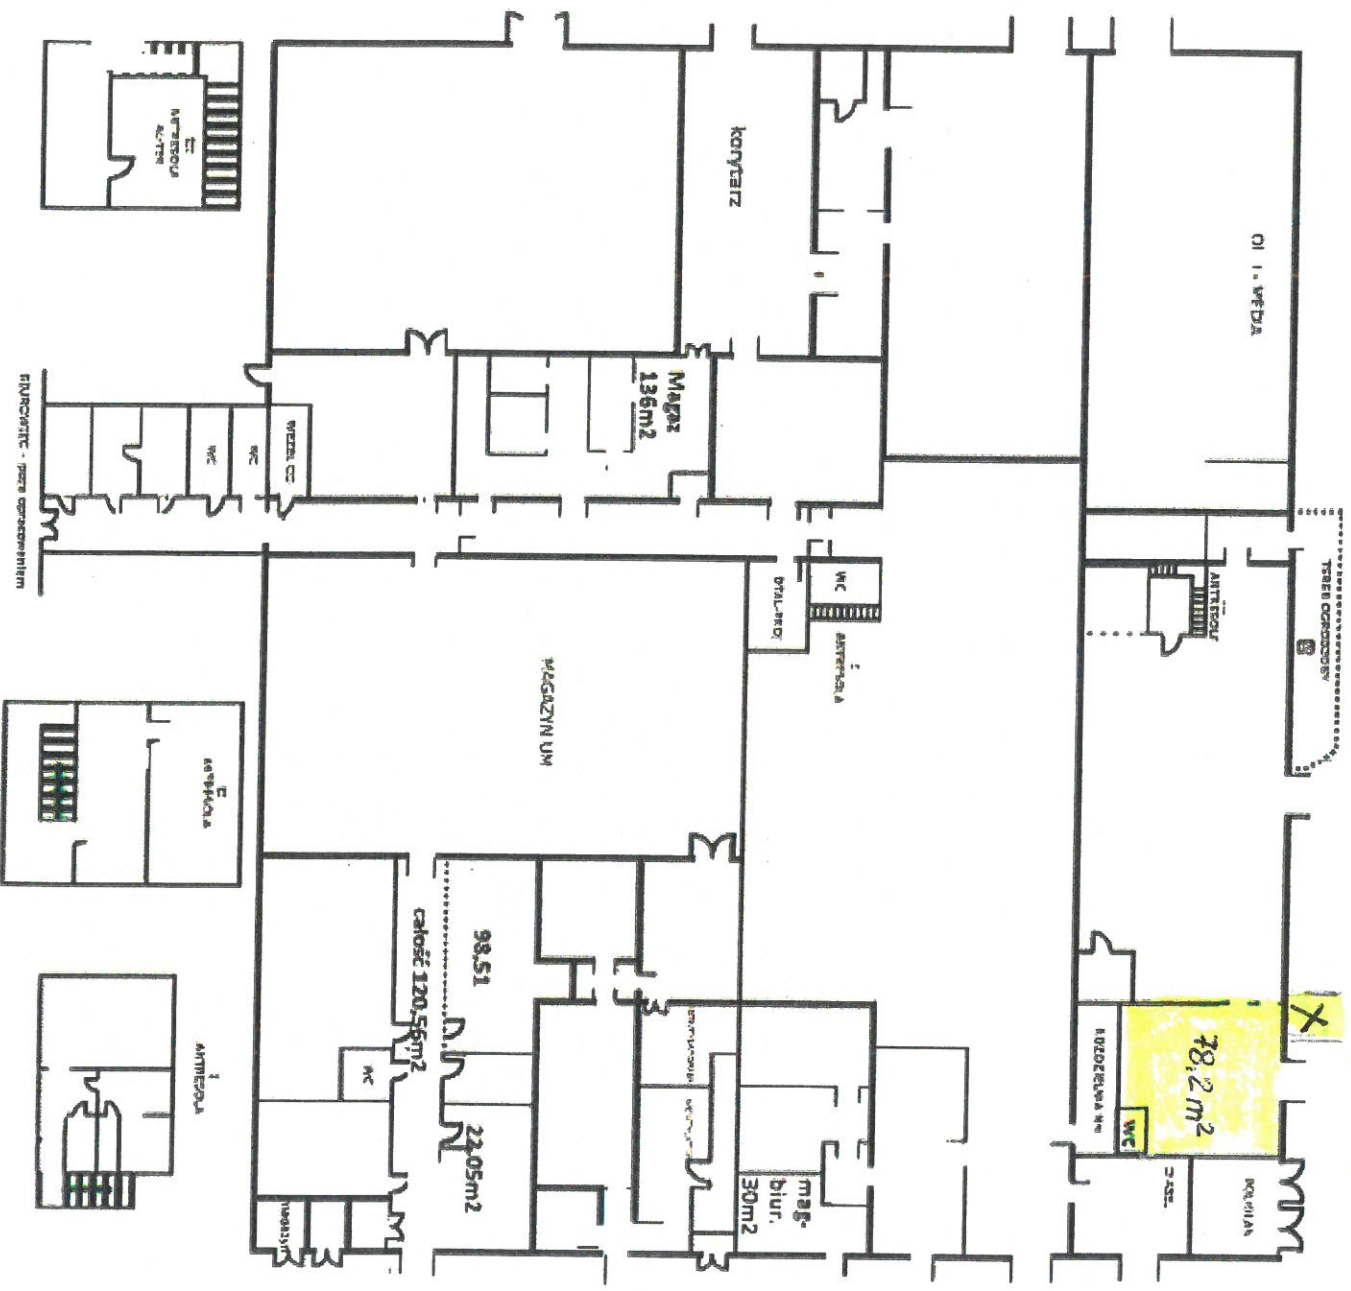

miejsce postojowe

Powierzchnia do wynajmu: 78,20 m²

BUDYNEK
 USŁUGOWO-PRODUKCYJNO-MAGAZYNOWY
 UL. SOKRATESA 15, WARSZAWA

Temat:
 Obiekt:
 Projektant:

Scale: 1:100
 Date: 2017
 Project: 117