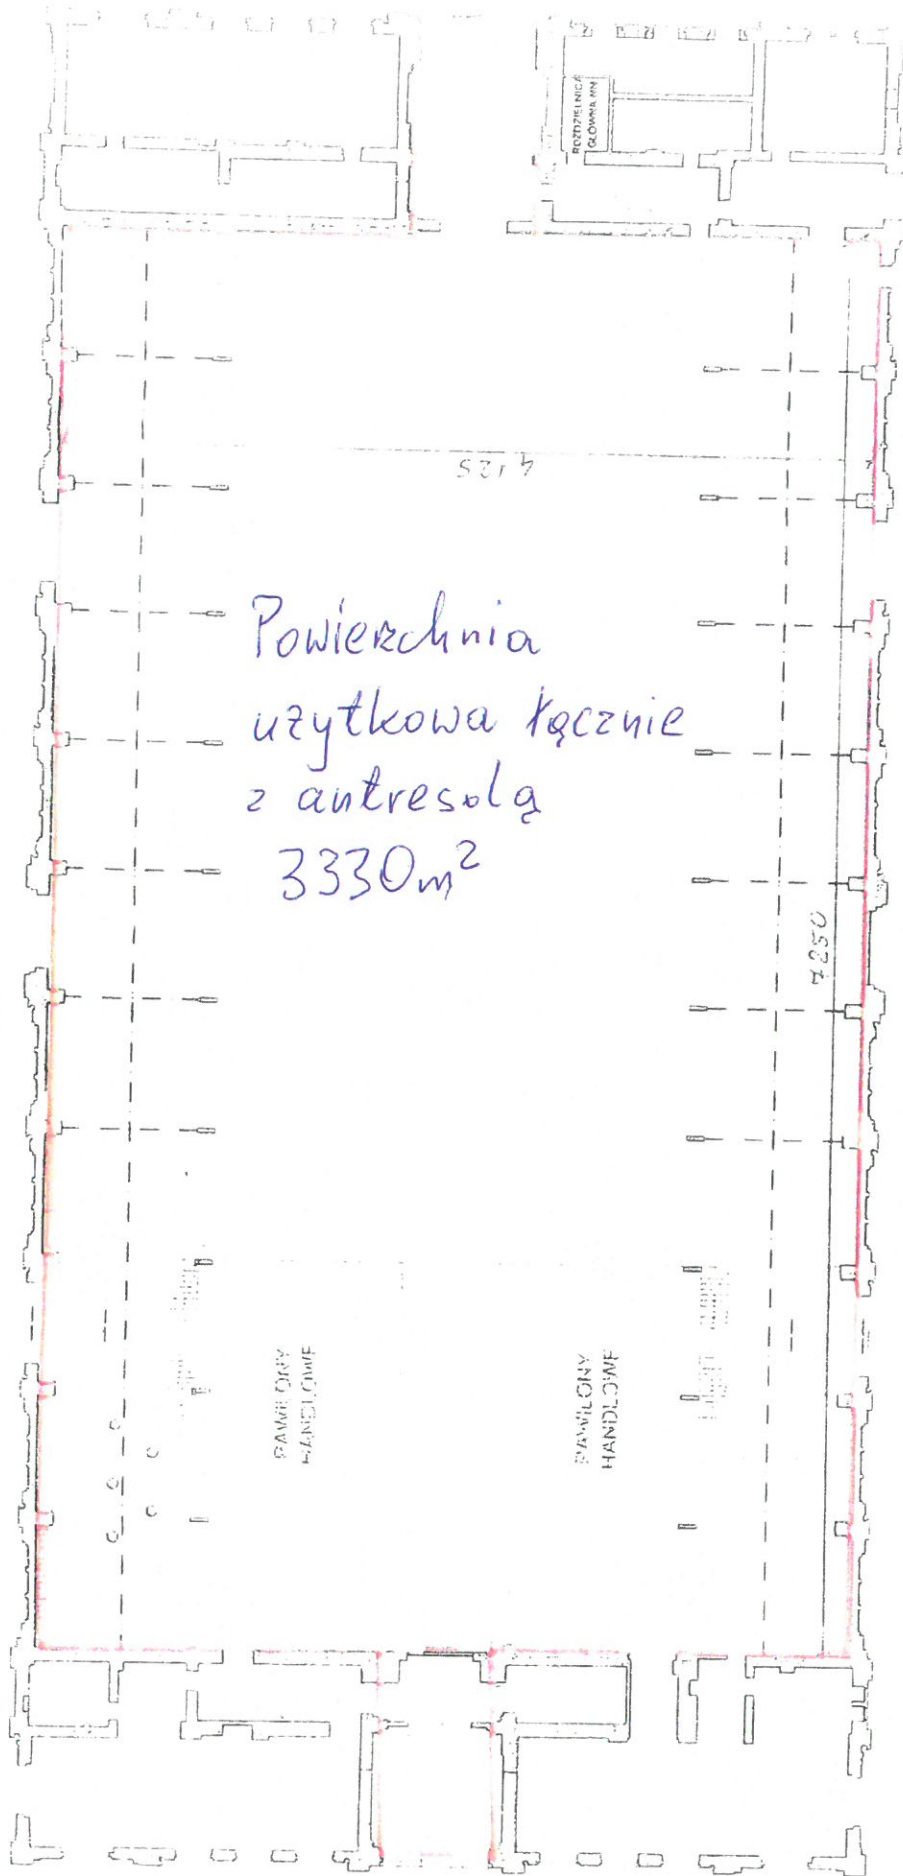

# Budynek Mali Gwardii

ZAMĄCZNIK NR 1

NADZIEMIE

Powierzchnia  
użytkowa łącznie  
z antresolą  
3330m<sup>2</sup>

PRAWILONY  
HANDLOWE

PRAWILONY  
HANDLOWE