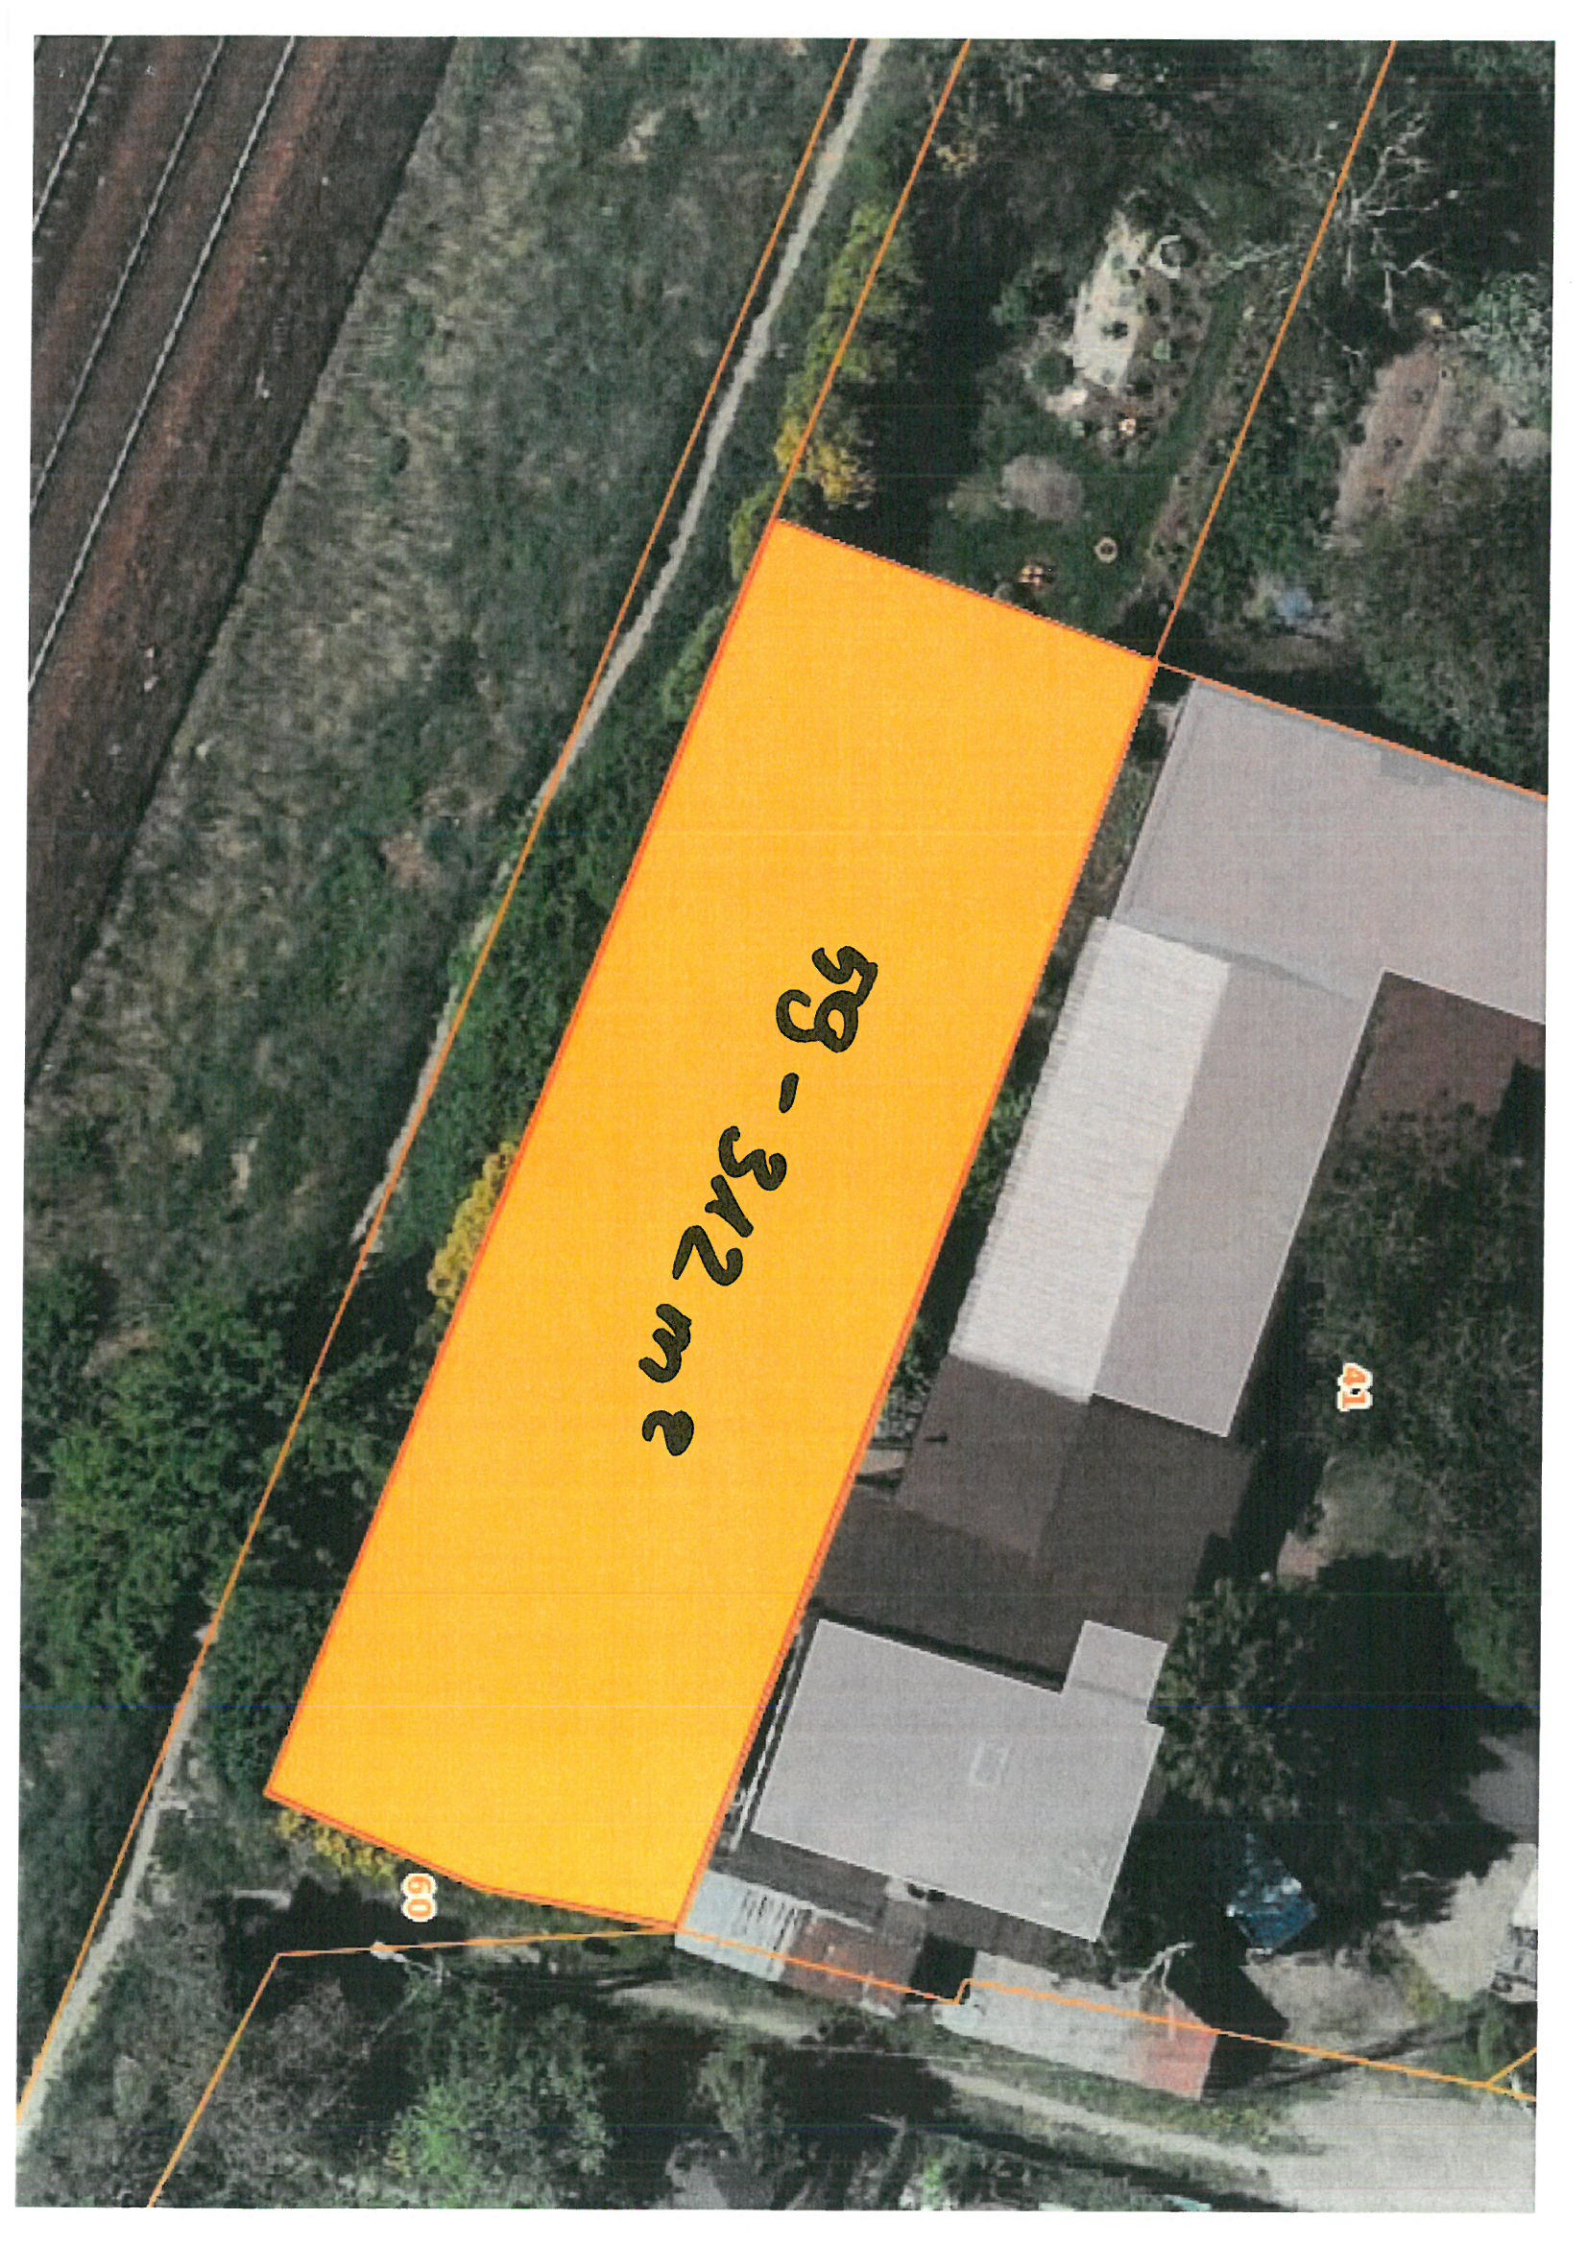

29-027m2

38

29

30

Mokulska

37

38/1

38/2

28

36

Mikołaja Dągala

35

1915

28

38

36

obwód [km]	0.07
powierzchnia [m ²]	300
powierzchnia [ar]	3.00
powierzchnia [ha]	0.03

36

37

43

PHOTOGRAPH BY
AERIAL PHOTOGRAPHY

58 - 312 m²

41

60