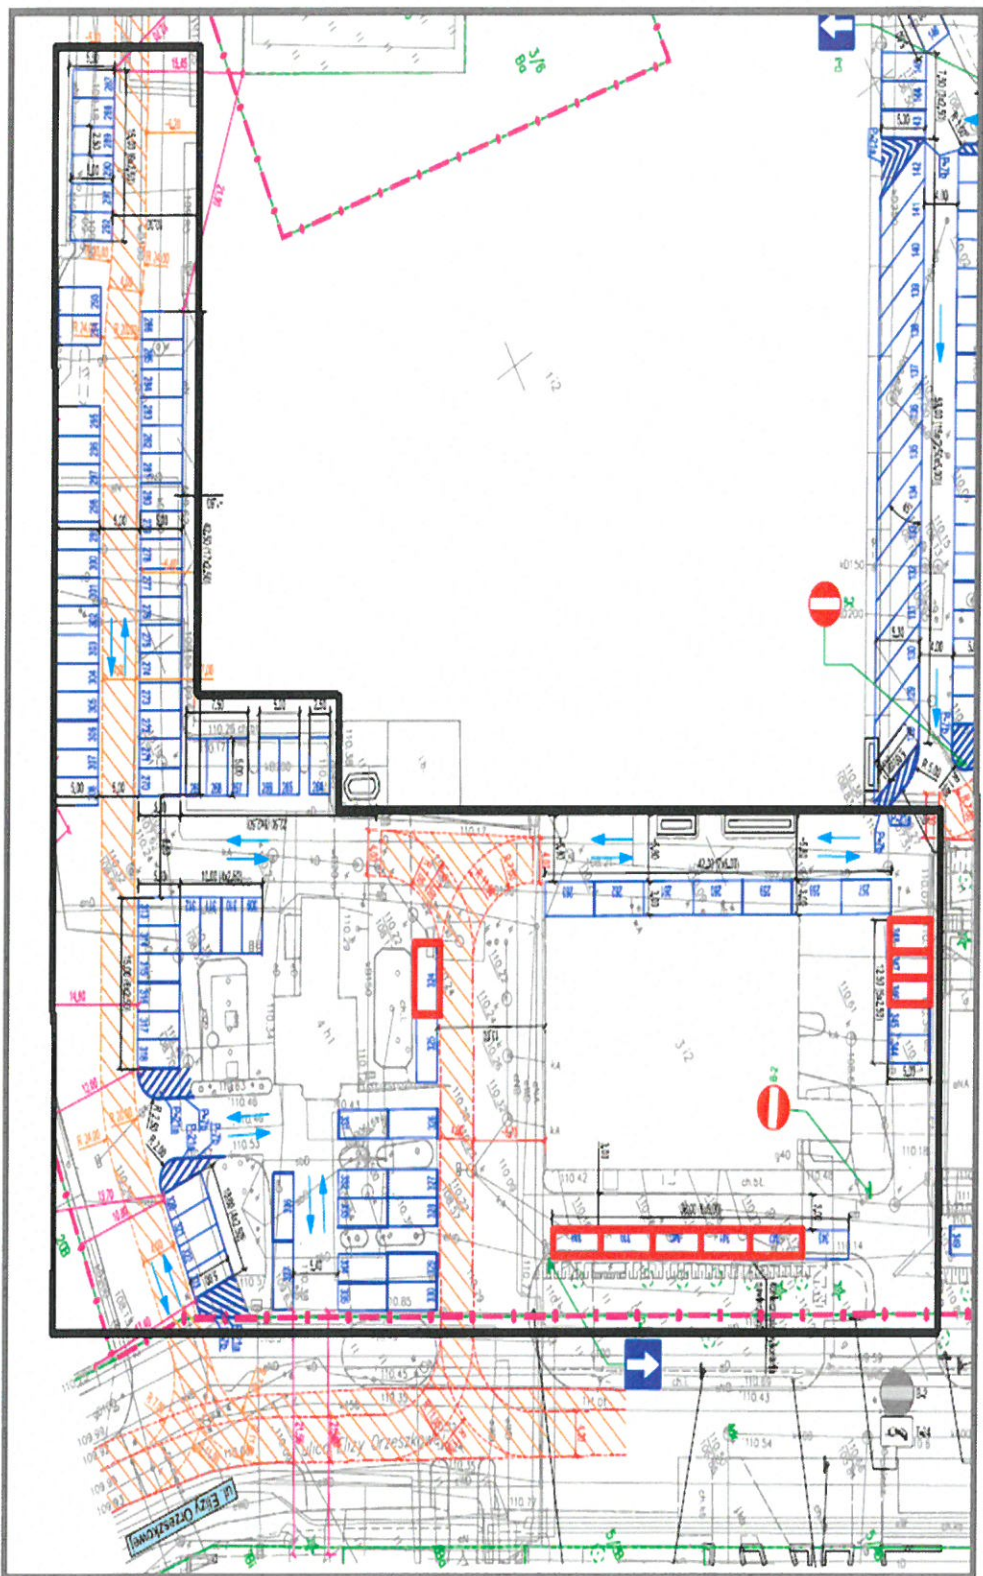

Tymczasowe miejsca postojowe

ul. Bitwy Warszawskiej 1920r. / ul. Orzeszkowej
dz. nr ew. 3/2 z obr. 2-03-07

 wynajęte miejsca postojowe