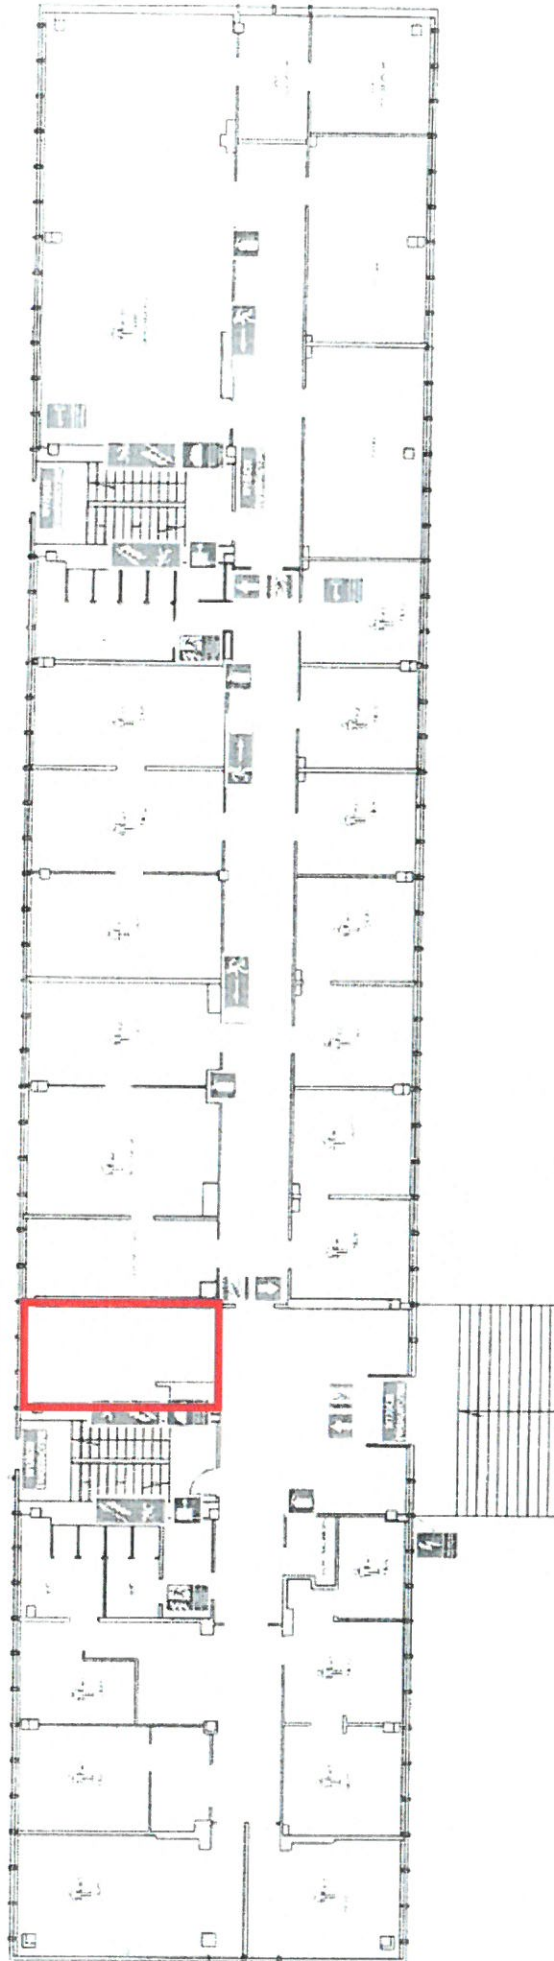

Budynek Biurowo - Usługowy (rzut parteru)
Warszawa, ul. Mysłiborska 53

Lokal nr 1
(1/01 i 1/02)

Przedmiot najmu o pow. 19,71 m²